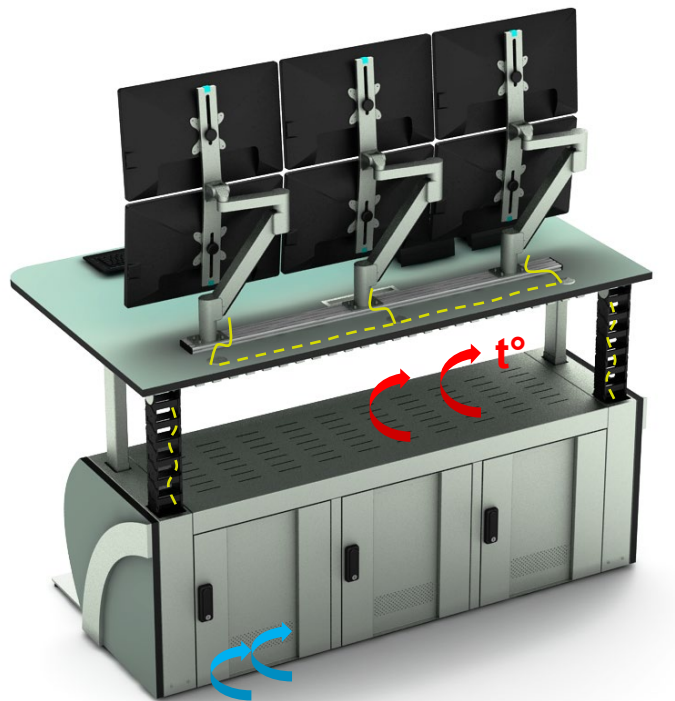

Гарантия
5 лет

24/7/365

Поставка
6 недель

Столы диспетчерские 2 отсека