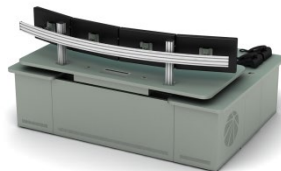

Гарантия
5 лет

24/7/365

Поставка
6 недель

Столы диспетчерские с двумя тумбами