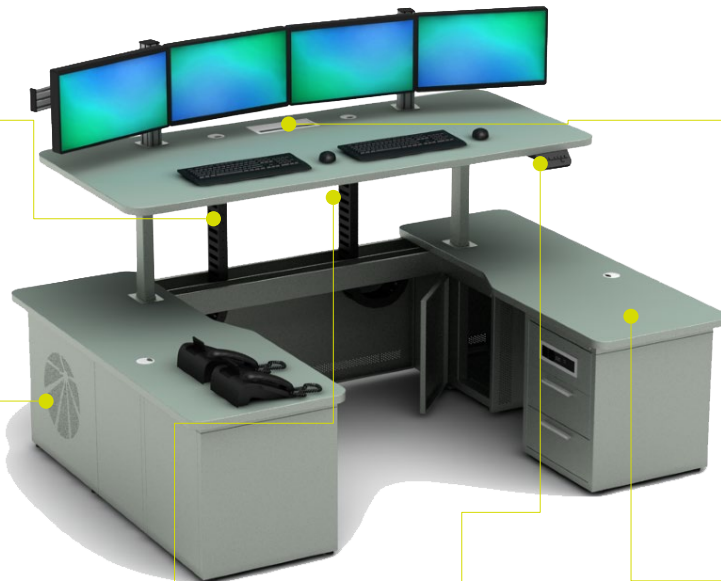

Розеточный блок

Универсальное технологическое отверстие в столешнице позволяет производить установку розеточного блока любого типа