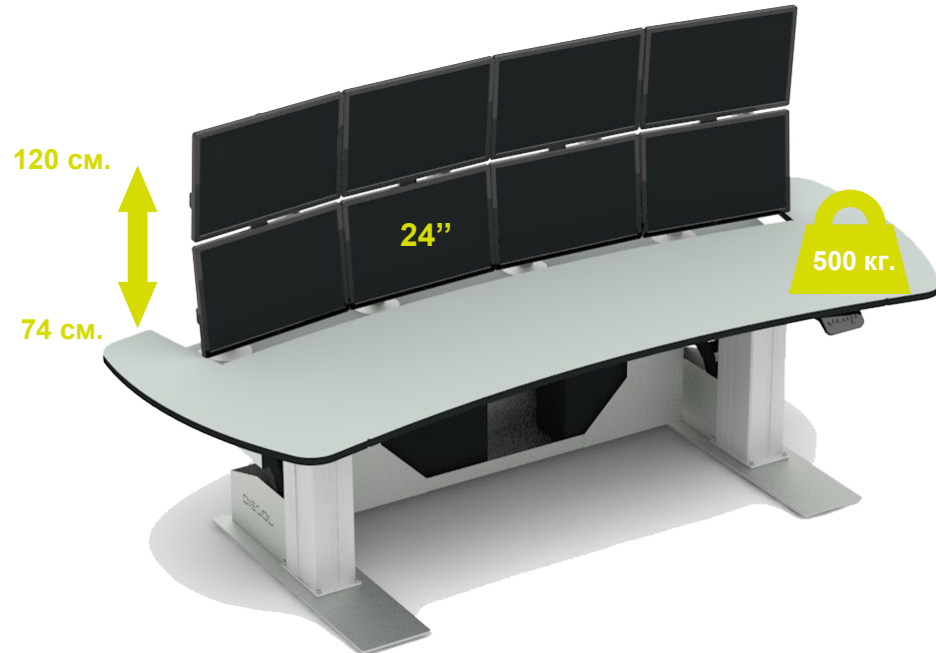

Гарантия
5 лет

24/7/365

Поставка
6 недель

Столы диспетчерские 2 отсека

Столы диспетчерские 3 отсека

Столы диспетчерские 4 отсека

iRONY

Серия iRONY флагманская линейка для центров управления от компании DISSOL, предназначена для оптимизации эффективности оператора за счет минимизации времени отклика и поддержки круглосуточной работы. Особенность консолей состоит в том, чтобы минимизировать занимаемое пространство на полу и разместить все оборудование под столешницей. Для понимания, стол с площадью 2 квадратных метра занимает на полу 1/10. Грамотный конструктив, гибкая организация кабельной инфраструктуры и мощные колонны с электроприводом позволили предложить рынку превосходный продукт.