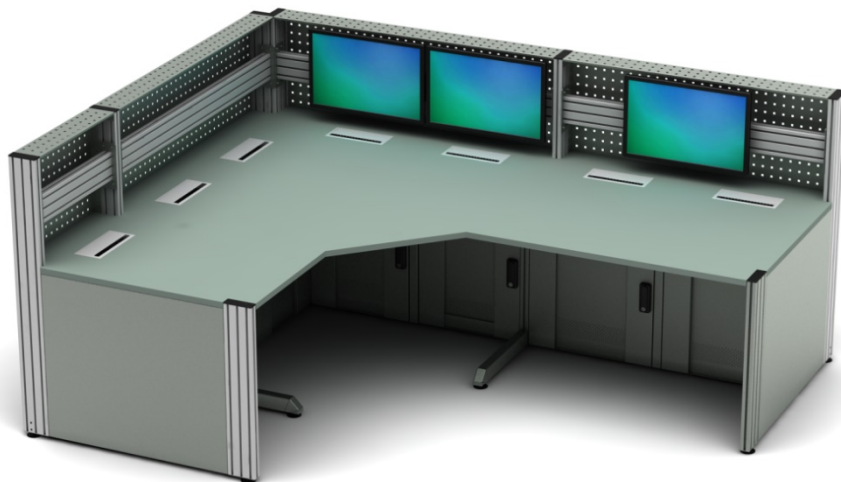

Гарантия
5 лет

24/7/365

Поставка
6 недель