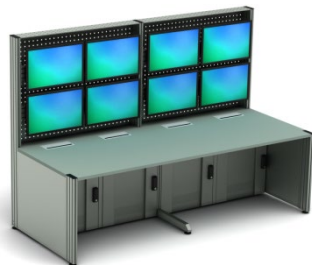

ERGON+

iRONY

серия диспетчерской мебели для аэропортов

NOX

ELEVOX

серия консолей для диспетчерских залов энергетических систем

TradeX

серия мебели для дилинговых центров

CLOUD

APM для поездных диспетчеров

WALL

APM для поездных диспетчеров

DSL EVO

DSL