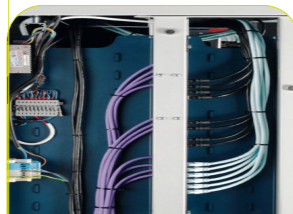

Кронштейн

Системные блоки и бесперебойные элементы питания легко разместить в любом месте с креплением к траверсе

Кабель-менеджмент

Траверса для удобной интеграции коммуникационных компонентов

Крепление мониторов

Быстрая регулировка положения мониторов происходит при помощи универсального адаптера и алюминиевого профиля

Розеточный блок

Универсальное технологическое отверстие в столешнице позволяет производить установку розеточного блока любого типа