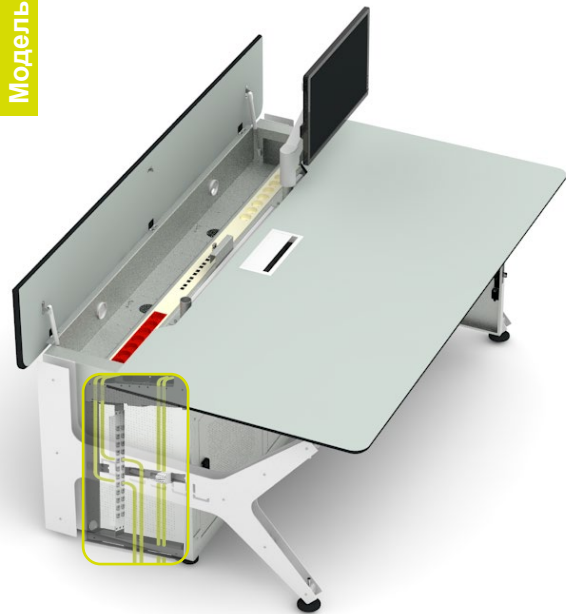

Гарантия
5 лет

24/7/365

Поставка
6 недель

Столы диспетчерские 2 отсека