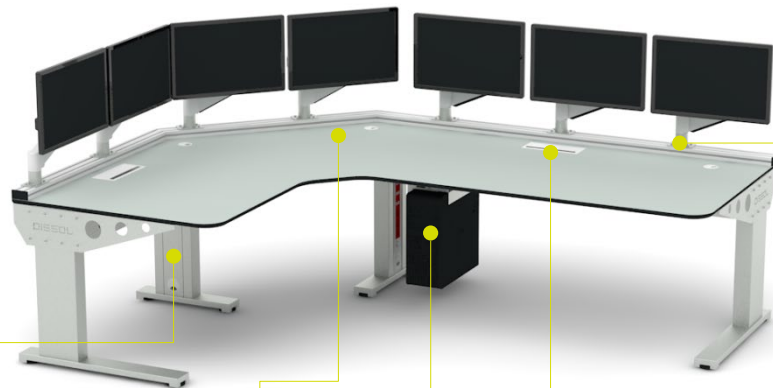

**19
рабочих
мест**

**Срок
реализации
проекта 6
недель**

**Мощность
производства
100 рам серии
ELEVOX в
месяц**

CLOUD

Изначально серия CLOUD была разработана для центров управления перевозками железной дороги, а уже позже удачный конструктив, широкий спектр конфигураций и размеров нашел своих почитателей в различных отраслях. Одним из отличительных особенностей серии CLOUD от других линеек является продуманный функционал, эргономика и лаконичный дизайн.

Стоит отметить, что столы не имеют шкафов под системные блоки, зато богаты подстольным пространством, а аппаратура при помощи специальных кронштейнов фиксируется в любом месте к несущей раме, толщина которой составляет от 2 до 3 мм.

Универсальная опора

Каждая опора имеет кабель-менеджмент, по желанию в опору можно встроить розеточный блок

Крепление мониторов

Быстрая регулировка положения мониторов происходит при помощи универсального адаптера и алюминиевого профиля

Кабель-менеджмент

Траверса для удобной интеграции коммуникационных компонентов

Кронштейн

Системные блоки и бесперебойные элементы питания легко разместить в любом месте с креплением к траверсе

Розеточный блок