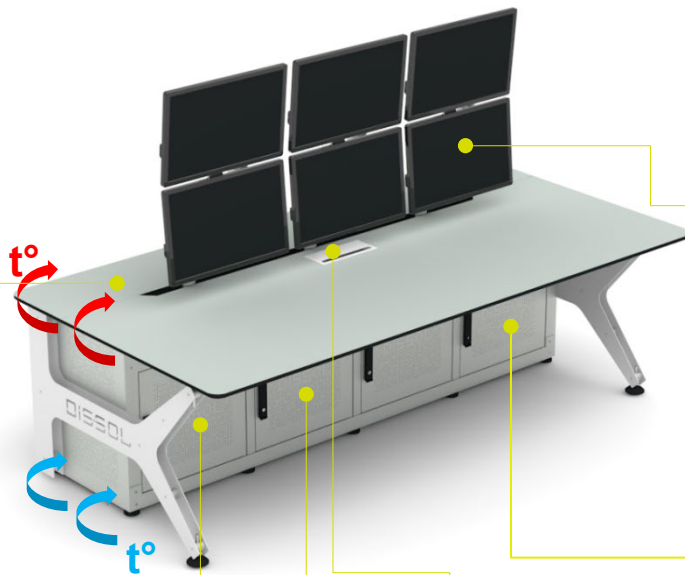

Крепление мониторов

Быстрая регулировка положения мониторов происходит при помощи универсального адаптера и алюминиевого профиля