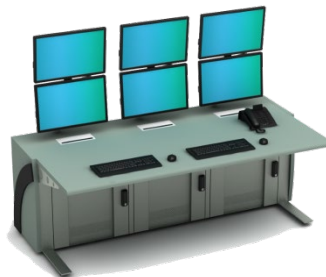

ERGON+

iRONY

серия диспетчерской мебели для аэропортов

NOX

ELEVOX

серия консолей для диспетчерских залов энергетических систем

TradeX

серия мебели для дилинговых центров

CLOUD

APM для поездных диспетчеров

WALL

APM для поездных диспетчеров

DSL EVO

DSL