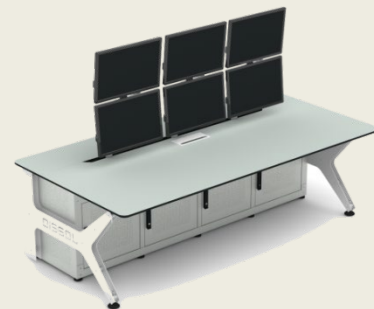

ERGON+

iRONY

серия диспетчерской мебели для аэропортов

NOX

ELEVOX

серия консолей для диспетчерских залов энергетических систем

TradeX

серия мебели для дилинговых центров

CLOUD

APM для поездных диспетчеров

WALL

APM для поездных диспетчеров

DSL EVO

DSL