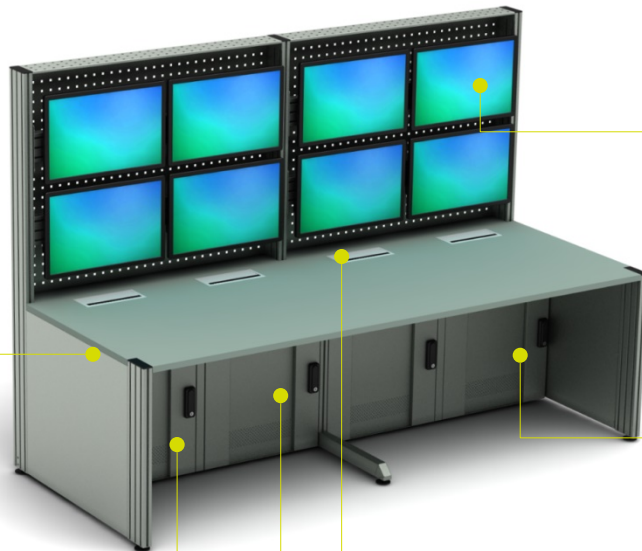

Кабель-менеджмент

19-дюймовые стойки способствуют легкой установке блоков розеток и патч-панелей.

Крепление мониторов

При помощи адаптеров VESA крепление и перемещение мониторов занимает считанные секунды