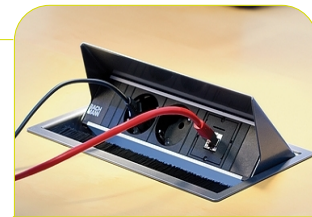

Кронштейн

Системные блоки и бесперебойные элементы питания легко разместить в любом месте с креплением к траверсе

Кабель-менеджмент

Траверса для удобной интеграции коммуникационных компонентов

Крепление мониторов

Быстрая регулировка положения мониторов происходит при помощи универсального адаптера и алюминиевого профиля

Розеточный блок

Универсальное технологическое отверстие в столешнице позволяет производить установку розеточного блока любого типа