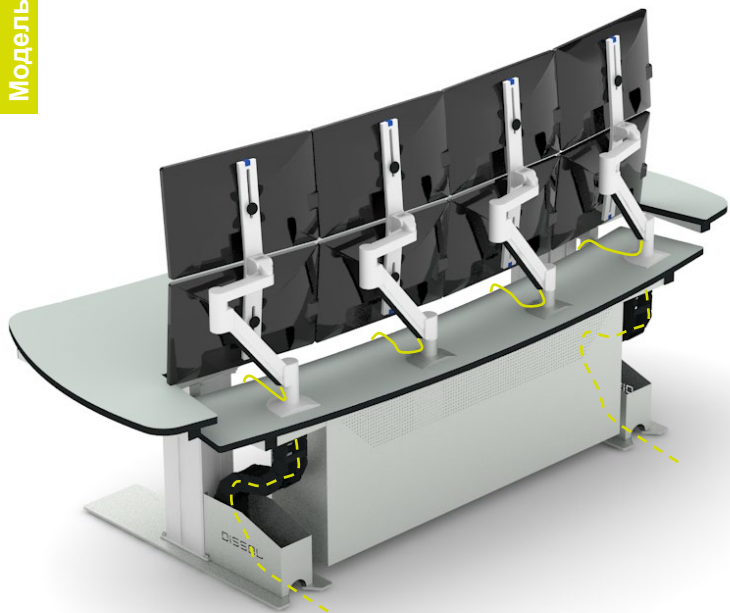

Гарантия
5 лет

24/7/365

Поставка
6 недель

Столы радиусные до 8 мониторов