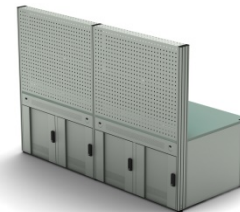

Столы диспетчерские 2 отсека