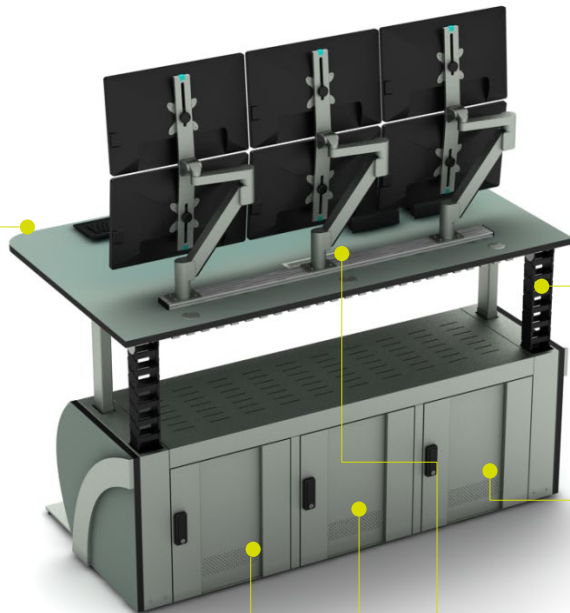

Пульт управления

Электронная регулировка рабочей поверхности позволяет выбрать положение сидя или стоя

Кабель-менеджмент

Гибкий кабель-канал предотвращает перегиб и защищает провода при регулировке столешницы