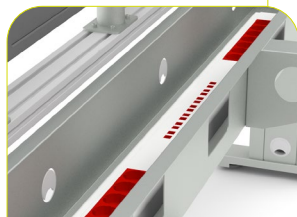

Стоит отметить, что столы не имеют шкафов под системные блоки, зато богаты подстольным пространством, а аппаратура при помощи специальных кронштейнов фиксируется в любом месте к несущей раме, толщина которой составляет от 2 до 3 мм.

Кронштейн

Системные блоки и бесперебойные элементы питания легко разместить в любом месте с креплением к траверсе

Кабель-менеджмент

Траверса для удобной интеграции коммуникационных компонентов

Крепление мониторов