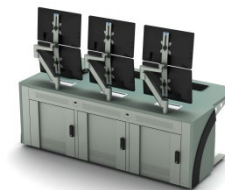

Столы диспетчерские 3 отсека