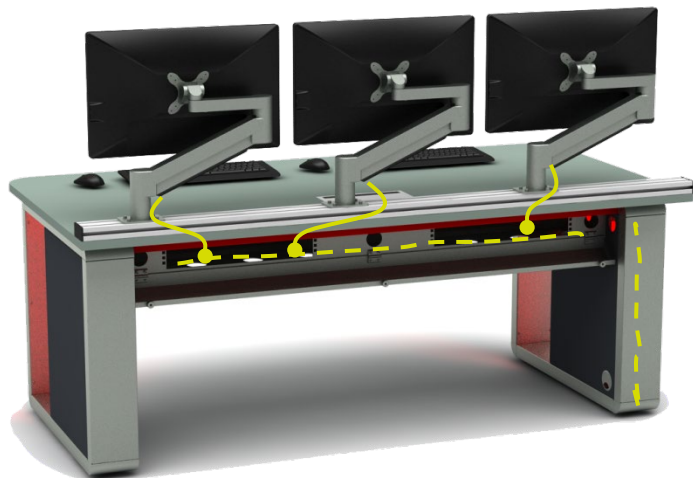

Гарантия
5 лет

24/7/365

Поставка
6 недель

Столы диспетчерские прямые