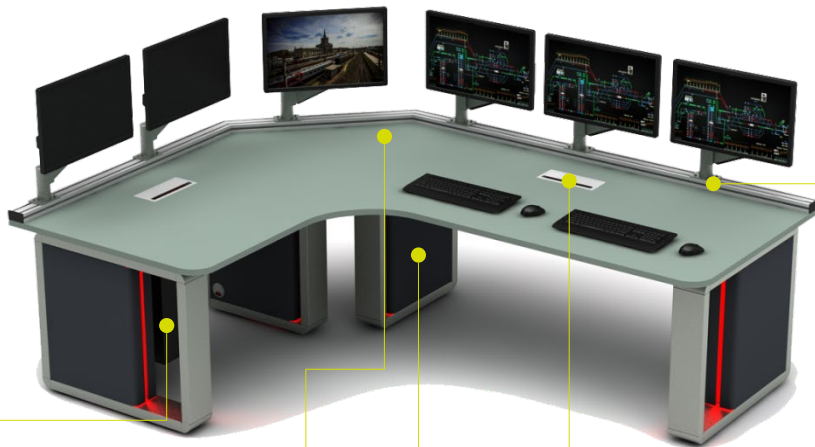

Стоит отметить, что столы не имеют шкафов под системные блоки, зато богаты подстольным пространством, а аппаратура при помощи специальных кронштейнов фиксируется в любом месте к несущей раме, толщина которой составляет от 2 до 3 мм.

Кронштейн

Системные блоки и бесперебойные элементы питания легко разместить в любом месте с креплением к траверсе

Кабель-менеджмент

Траверса для удобной интеграции коммуникационных компонентов

Крепление мониторов

Кабель-менеджмент

Траверса для удобной интеграции коммуникационных компонентов

Кронштейн

Системные блоки и бесперебойные элементы питания легко разместить в любом месте с креплением к траверсе

Розеточный блок

Кабель-менеджмент

Гибкий кабель-канал предотвращает перегиб и защищает провода при регулировке столешницы

Пульт управления

Электронная регулировка рабочей поверхности позволяет выбрать положение сидя или стоя