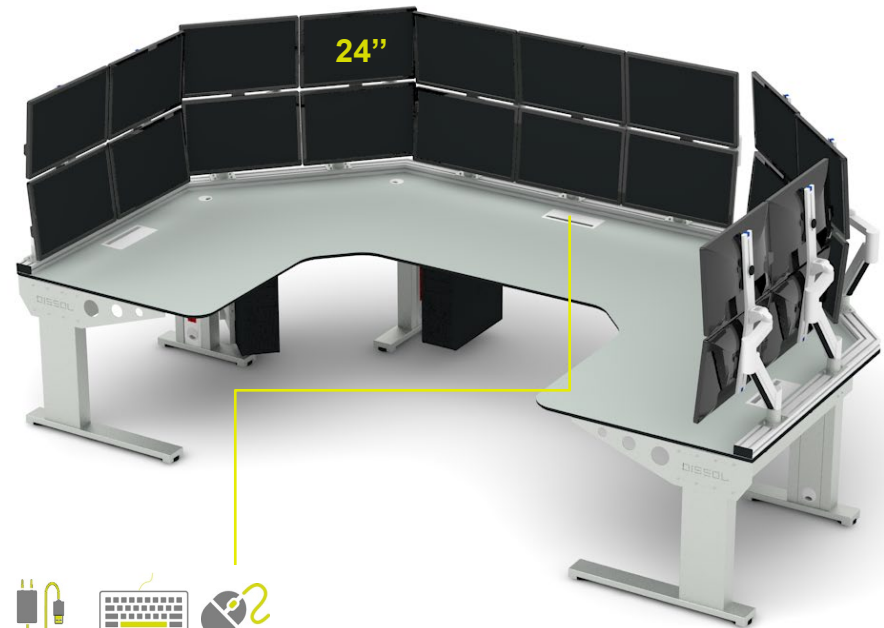

**19
рабочих
мест**

**Срок
реализации
проекта 6
недель**

**Мощность
производства
100 рам серии
ELEVOX в
месяц**

CLOUD

Изначально серия CLOUD была разработана для центров управления перевозками железной дороги, а уже позже удачный конструктив, широкий спектр конфигураций и размеров нашел своих почитателей в различных отраслях. Одним из отличительных особенностей серии CLOUD от других линеек является продуманный функционал, эргономика и лаконичный дизайн.

Стоит отметить, что столы не имеют шкафов под системные блоки, зато богаты подстольным пространством, а аппаратура при помощи специальных кронштейнов фиксируется в любом месте к несущей раме, толщина которой составляет от 2 до 3 мм.

Кабель-менеджмент

Траверса для удобной интеграции коммуникационных компонентов

Кронштейн

Системные блоки и бесперебойные элементы питания легко разместить в любом месте с креплением к траверсе

Розеточный блок