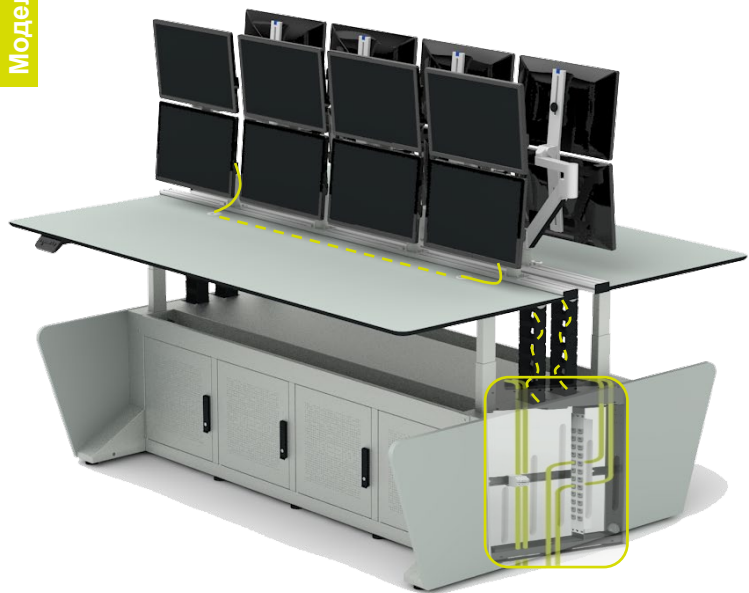

Гарантия
5 лет

24/7/365

Поставка
6 недель

Столы диспетчерские 2 отсека