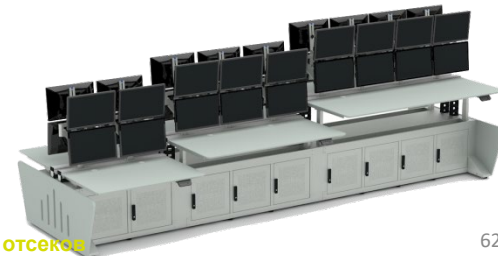

Столы диспетчерские 4 отсека

Столы диспетчерские 5 и более отсека