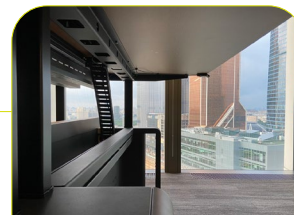

Кабель-менеджмент

Гибкий кабель-канал предотвращает перегиб и защищает провода при регулировке столешницы