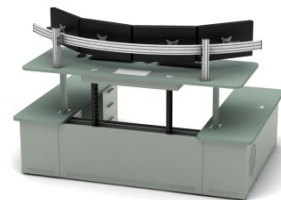

Гарантия
5 лет

24/7/365

Поставка
6 недель

Столы диспетчерские с двумя тумбами