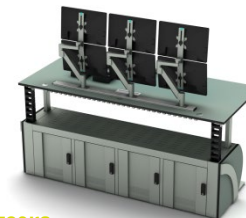

Гарантия
5 лет

24/7/365

Поставка
6 недель

Столы диспетчерские 2 отсека

Столы диспетчерские 3 отсека

Столы диспетчерские 4 отсека

iRONY

Серия iRONY флагманская линейка для центров управления от компании DISSOL, предназначена для оптимизации эффективности оператора за счет минимизации времени отклика и поддержки круглосуточной работы. Особенность консолей состоит в том, чтобы минимизировать занимаемое пространство на полу и разместить все оборудование под столешницей. Для понимания, стол с площадью 2 квадратных метра занимает на полу 1/10. Грамотный конструктив, гибкая организация кабельной инфраструктуры и мощные колонны с электроприводом позволили предложить рынку превосходный продукт.