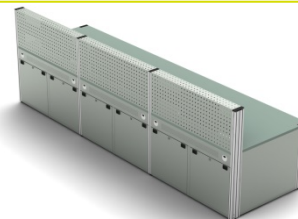

Столы диспетчерские на 4 отсека