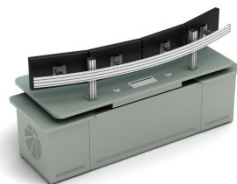

Столы диспетчерские без тумб