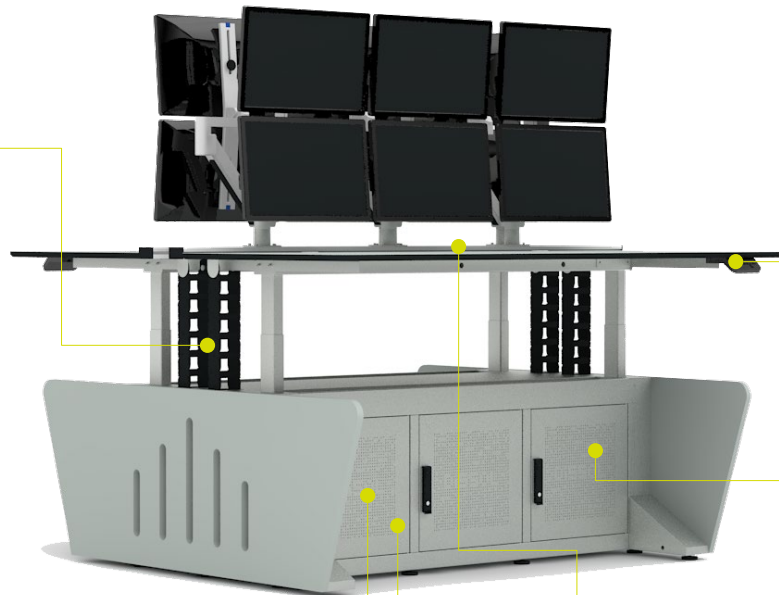

TradeX

Серия TradeX – профессиональная модульная мебель для дилинговых центров от компании DISSOL. Ввиду повышенных требований к эргономике и минимизации конструкции для банковской сферы была разработана консоль «side by side» с электронной регулировкой рабочей поверхности, общим подстольным основанием для установки оборудования и организации кабельной инфраструктуры. Консоли позволяют удобно работать как сидя так и стоя благодаря двум сильным колоннам по 800 Н с червячной передачей и пульту памяти с запоминающим устройством. Такое оснащение позволяет поднять столешницу с восьмью мониторами, а система из гибких кабель-каналов обезопасит перегибы проводов во время эксплуатации.

Кабель-менеджмент

Гибкий кабель-канал предотвращает перегиб и защищает провода при регулировке столешницы

Пульт управления

Электронная регулировка рабочей поверхности позволяет выбрать положение сидя или стоя

Оборудование

19-дюймовые направляющие позволяют компактно уместить большое количество оборудования

Полка

Обслуживание аппаратуры упрощается благодаря выдвигаемым полкам на 19-дюймовых направляющих

Розеточный блок