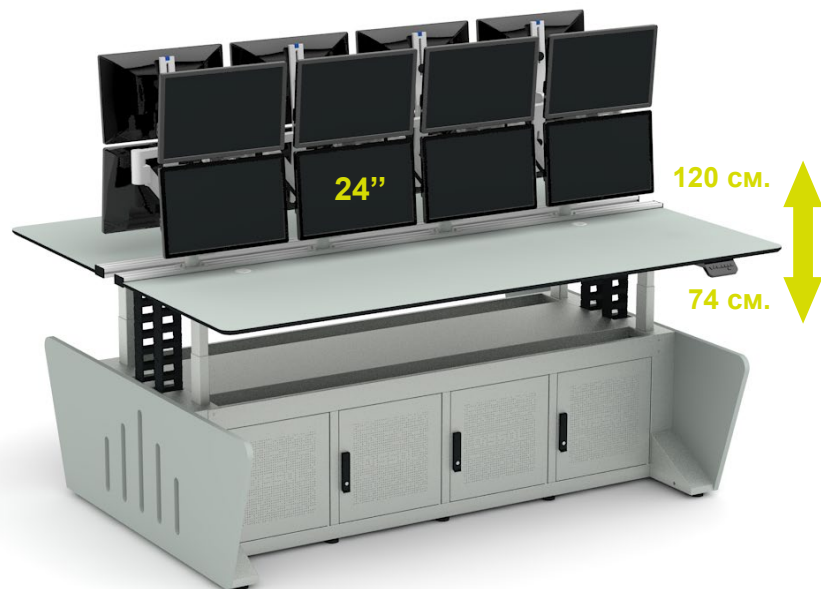

TradeX

Серия TradeX – профессиональная модульная мебель для дилинговых центров от компании DISSOL. Ввиду повышенных требований к эргономике и минимизации конструкции для банковской сферы была разработана консоль «side by side» с электронной регулировкой рабочей поверхности, общим подстольным основанием для установки оборудования и организации кабельной инфраструктуры. Консоли позволяют удобно работать как сидя так и стоя благодаря двум сильным колоннам по 800 Н с червячной передачей и пульту памяти с запоминающим устройством. Такое оснащение позволяет поднять столешницу с восьмью мониторами, а система из гибких кабель-каналов обезопасит перегибы проводов во время эксплуатации.