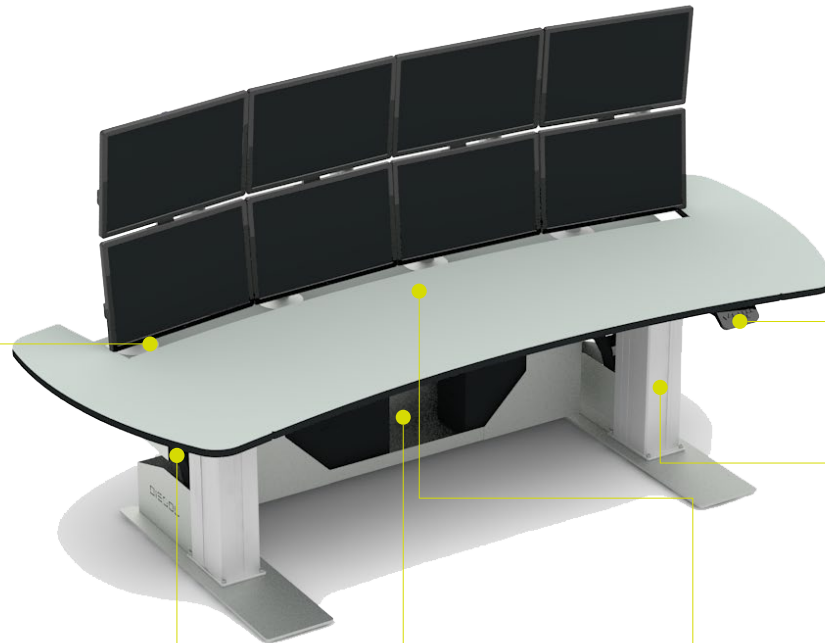

Пульт управления

Электронная регулировка рабочей поверхности позволяет выбрать положение сидя или стоя

Кабель-менеджмент

Гибкий кабель-канал предотвращает перегиб и защищает провода при регулировке столешницы

Гарантия
5 лет

24/7/365

Поставка
6 недель

Столы диспетчерские 2 отсека

Столы диспетчерские 3 отсека

Столы диспетчерские 4 отсека

iRONY

Серия iRONY флагманская линейка для центров управления от компании DISSOL, предназначена для оптимизации эффективности оператора за счет минимизации времени отклика и поддержки круглосуточной работы. Особенность консолей состоит в том, чтобы минимизировать занимаемое пространство на полу и разместить все оборудование под столешницей. Для понимания, стол с площадью 2 квадратных метра занимает на полу 1/10. Грамотный конструктив, гибкая организация кабельной инфраструктуры и мощные колонны с электроприводом позволили предложить рынку превосходный продукт.

Крепление мониторов

Надёжная фиксация мониторов происходит за счет мощной струбины FlexMount

Пульт управления

Электронная регулировка рабочей поверхности позволяет выбрать положение сидя или стоя

Кабель-менеджмент