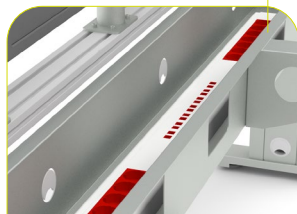

Стоит отметить, что столы не имеют шкафов под системные блоки, зато богаты подстольным пространством, а аппаратура при помощи специальных кронштейнов фиксируется в любом месте к несущей раме, толщина которой составляет от 2 до 3 мм.

Универсальная опора

Каждая опора имеет кабель-менеджмент, по желанию в опору можно встроить розеточный блок

Крепление мониторов

Быстрая регулировка положения мониторов происходит при помощи универсального адаптера и алюминиевого профиля

Кабель-менеджмент

Траверса для удобной интеграции коммуникационных компонентов

Кронштейн

Системные блоки и бесперебойные элементы питания легко разместить в любом месте с креплением к траверсе

Розеточный блок