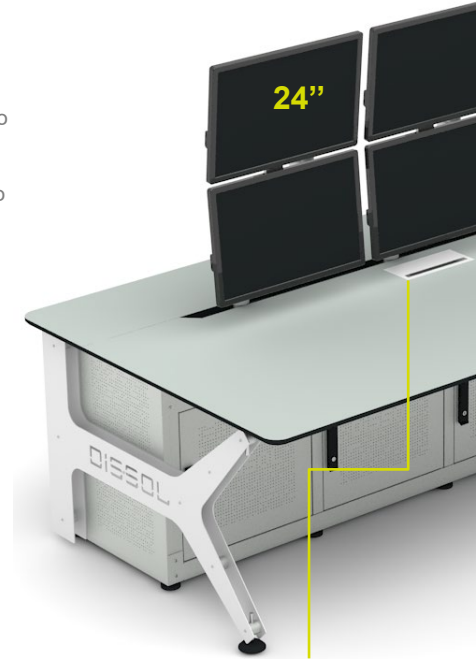

soya capital

24
рабочих
места

Срок
реализации
проекта 6
недель

Мощность
производства
100 рам серии
TradeX в
месяц

DSL EVO

Сегодня, говоря об эргономике, стоит обратить внимание именно на консоли **DSL EVO**, сконструированные специально для диспетчерских пунктов, центров управления и ситуационных центров, специфика которых предполагает размещение большого количества оборудования и кабельной инфраструктуры.