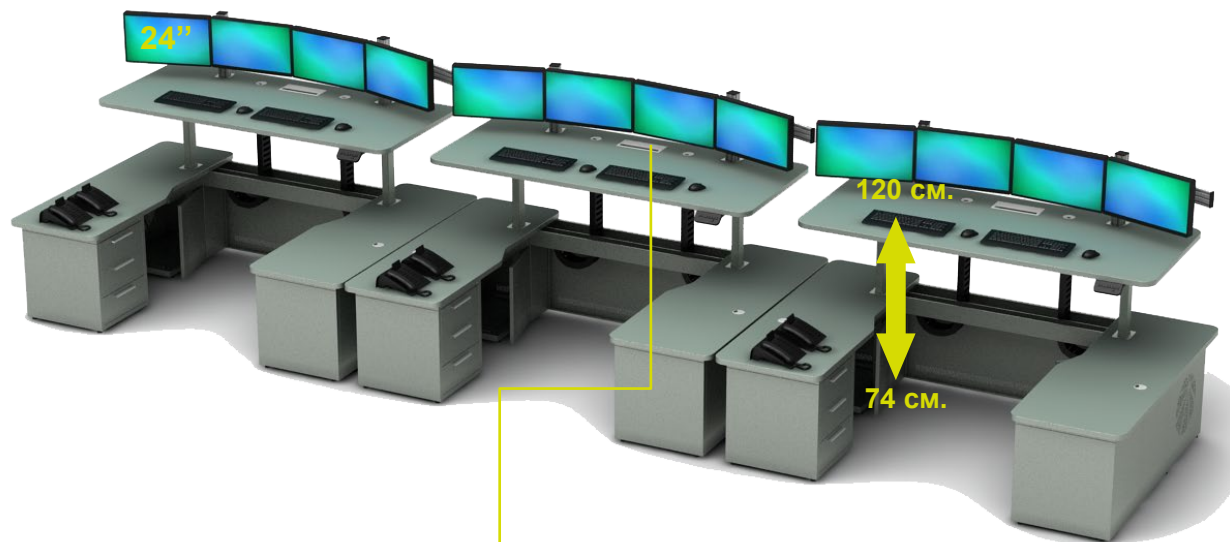

Стоит отметить, что столы не имеют шкафов под системные блоки, зато богаты подстольным пространством, а аппаратура при помощи специальных кронштейнов фиксируется в любом месте к несущей раме, толщина которой составляет от 2 до 3 мм.

**Мощность
производства
100 рам серии
WALL в месяц**

ELEVOX

Благодаря классической конструкции серия ELEVOX часто используется в диспетчерских залах Единой энергетической системы, операторных магистральных нефтепроводов и горно-металлургических комбинатах. Модельный ряд консолей ELEVOX разнообразен и позволяет экспериментировать с размерами, геометрией и функциональным наполнением технологических отсеков и рабочей поверхности.