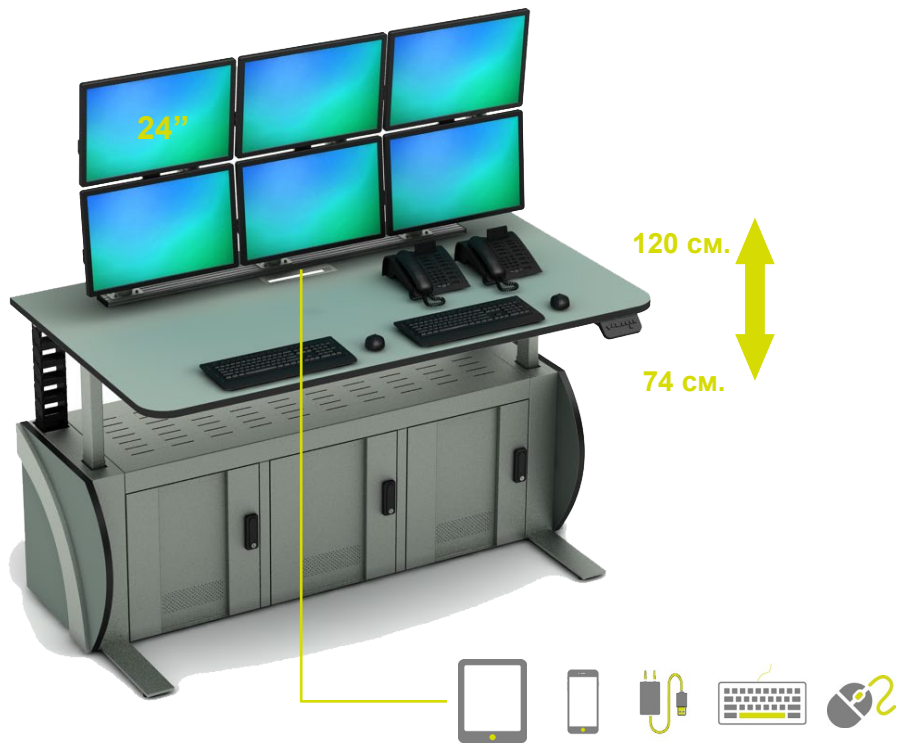

Серия ERGON+ принципиально новый продукт от компании DISSOL. В этой серии конструктора соединили превосходную эргономику, дизайн и улучшенные возможности организации кабельной инфраструктуры. Модульные консоли позволяют работать сидя и стоя благодаря двум сильным колоннам по 800 Н с червячной передачей и пульту памяти с запоминающим устройством. Такое оснащение позволяет поднять столешницу с большим количеством мониторов, а система из гибких кабель-каналов обезопасит перегибы проводов во время эксплуатации.

Пульт управления

Электронная регулировка рабочей поверхности позволяет выбрать положение сидя или стоя

Кабель-менеджмент

Гибкий кабель-канал предотвращает перегиб и защищает провода при регулировке столешницы