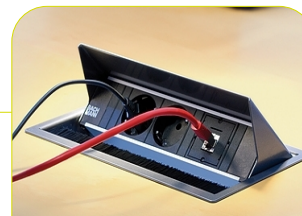

Кабель-менеджмент

Гибкий кабель-канал предотвращает перегиб и защищает провода при регулировке столешницы

Розеточный блок

Универсальное технологическое отверстие в столешнице позволяет производить установку розеточного блока любого типа