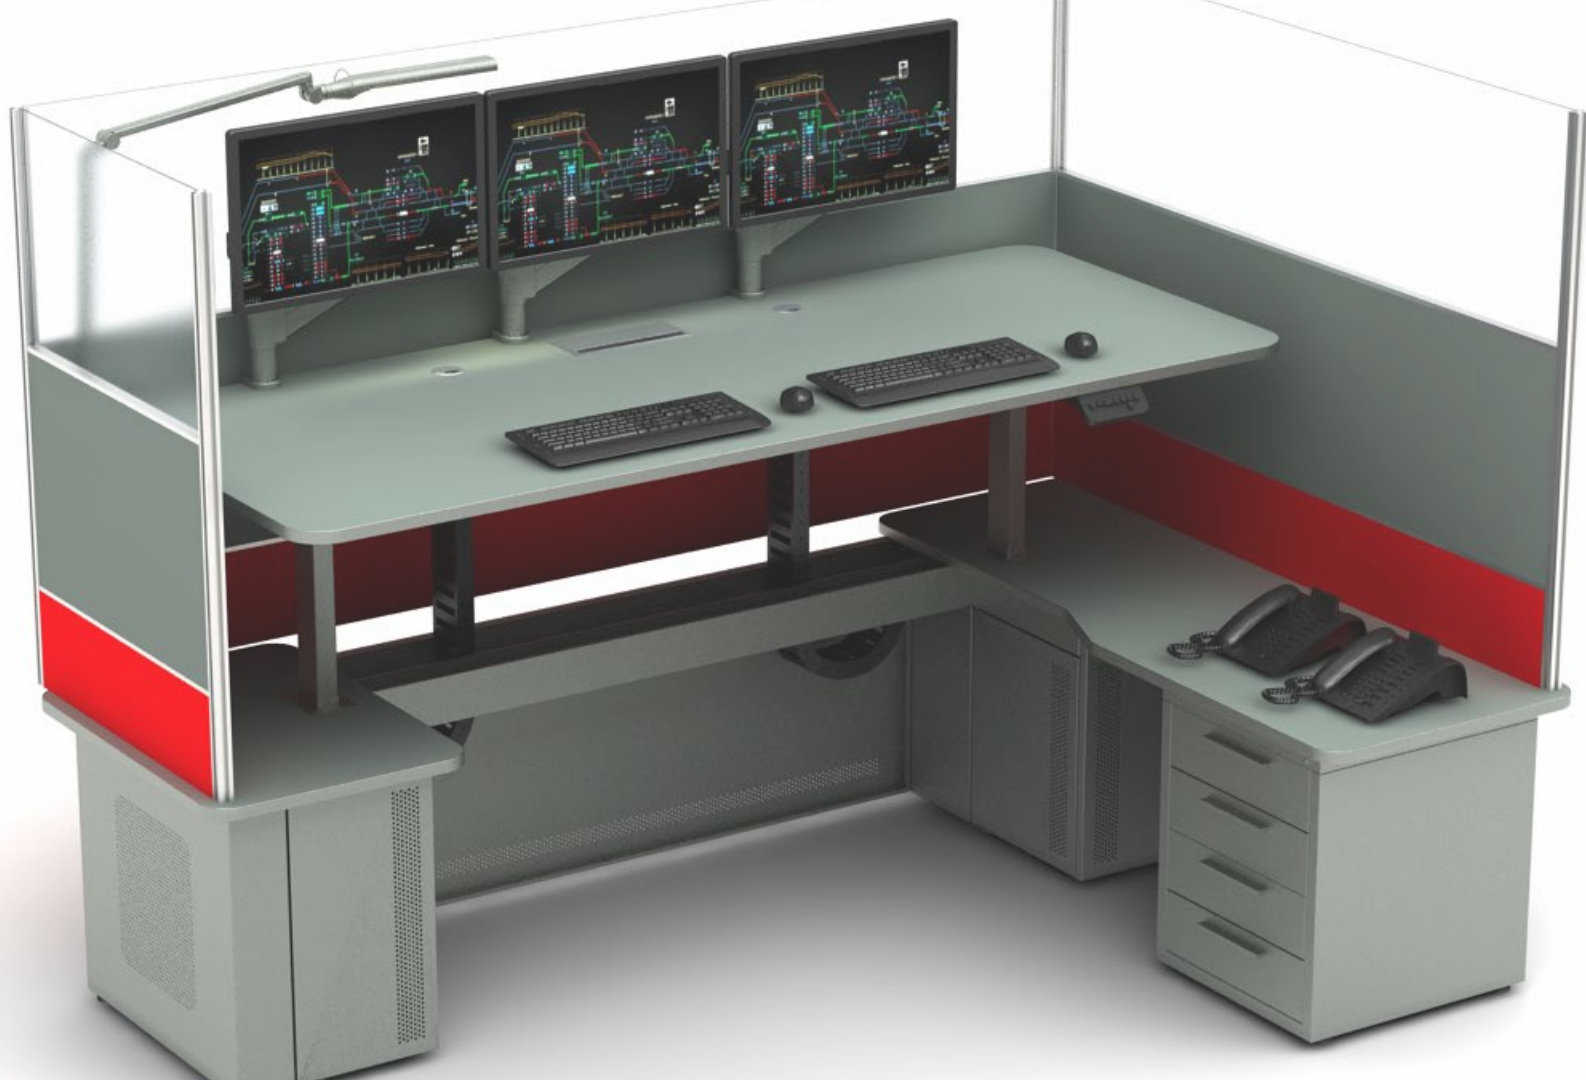

Полка

Обслуживание системных блоков стало легче благодаря выдвинутой полке.

Подъемная колонна

Регулировка высоты происходит с помощью червячной передачи с силой 800 Н

Пульт управления

Электронная регулировка рабочей поверхности позволяет выбрать положение сидья или стоя

**19
рабочих
мест**

**Срок
реализации
проекта 6
недель**

**Мощность
производства
100 рам серии
ELEVOX в
месяц**

CLOUD

Изначально серия CLOUD была разработана для центров управления перевозками железной дороги, а уже позже удачный конструктив, широкий спектр конфигураций и размеров нашел своих почитателей в различных отраслях. Одним из отличительных особенностей серии CLOUD от других линеек является продуманный функционал, эргономика и лаконичный дизайн.

Стоит отметить, что столы не имеют шкафов под системные блоки, зато богаты подстольным пространством, а аппаратура при помощи специальных кронштейнов фиксируется в любом месте к несущей раме, толщина которой составляет от 2 до 3 мм.

Кабель-менеджмент

Траверса для удобной интеграции коммуникационных компонентов

Кронштейн

Системные блоки и бесперебойные элементы питания легко разместить в любом месте с креплением к траверсе

Розеточный блок