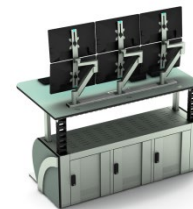

Столы диспетчерские 3 отсека