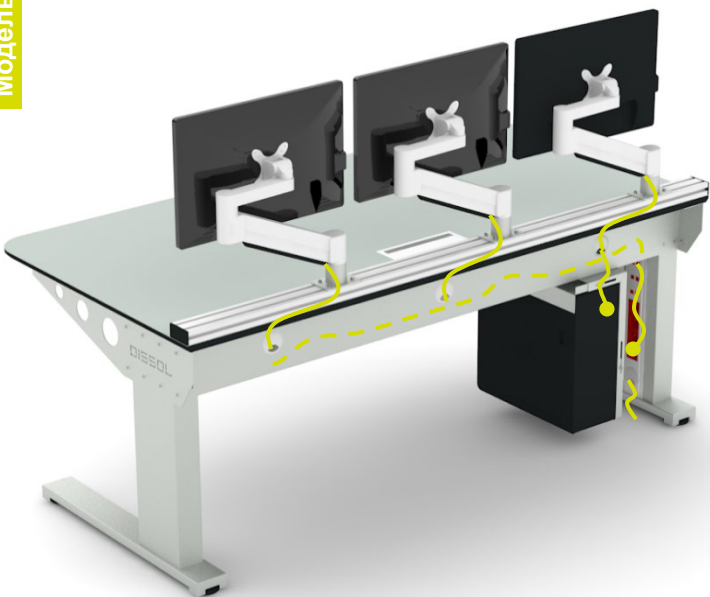

Универсальная опора

Каждая опора имеет кабель-менеджмент, по желанию в опору можно встроить розеточный блок

Крепление мониторов

Быстрая регулировка положения мониторов происходит при помощи универсального адаптера и алюминиевого профиля

Кабель-менеджмент

Траверса для удобной интеграции коммуникационных компонентов

Кронштейн

Системные блоки и бесперебойные элементы питания легко разместить в любом месте с креплением к траверсе

Розеточный блок

Универсальное технологическое отверстие в столешнице позволяет производить установку розеточного блока любого типа

Гарантия
5 лет

24/7/365

Поставка
6 недель

Столы диспетчерские прямые

Столы диспетчерские Г-образные

Столы диспетчерские П-образные

DSL

Сегодня, говоря об эргономике, стоит обратить внимание именно на консоли **DSL**, сконструированные специально для диспетчерских пунктов, центров управления и ситуационных центров, специфика которых предполагает размещение большого количества оборудования и кабельной инфраструктуры.