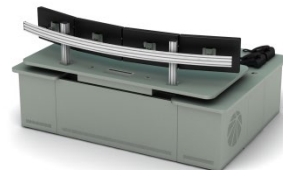

Столы диспетчерские с одной тумбой