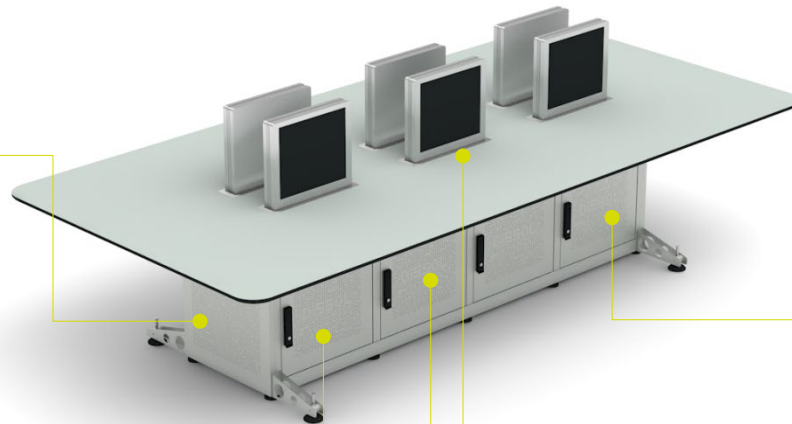

Оборудование

19-дюймовые направляющие позволяют компактно уместить большое количество оборудования